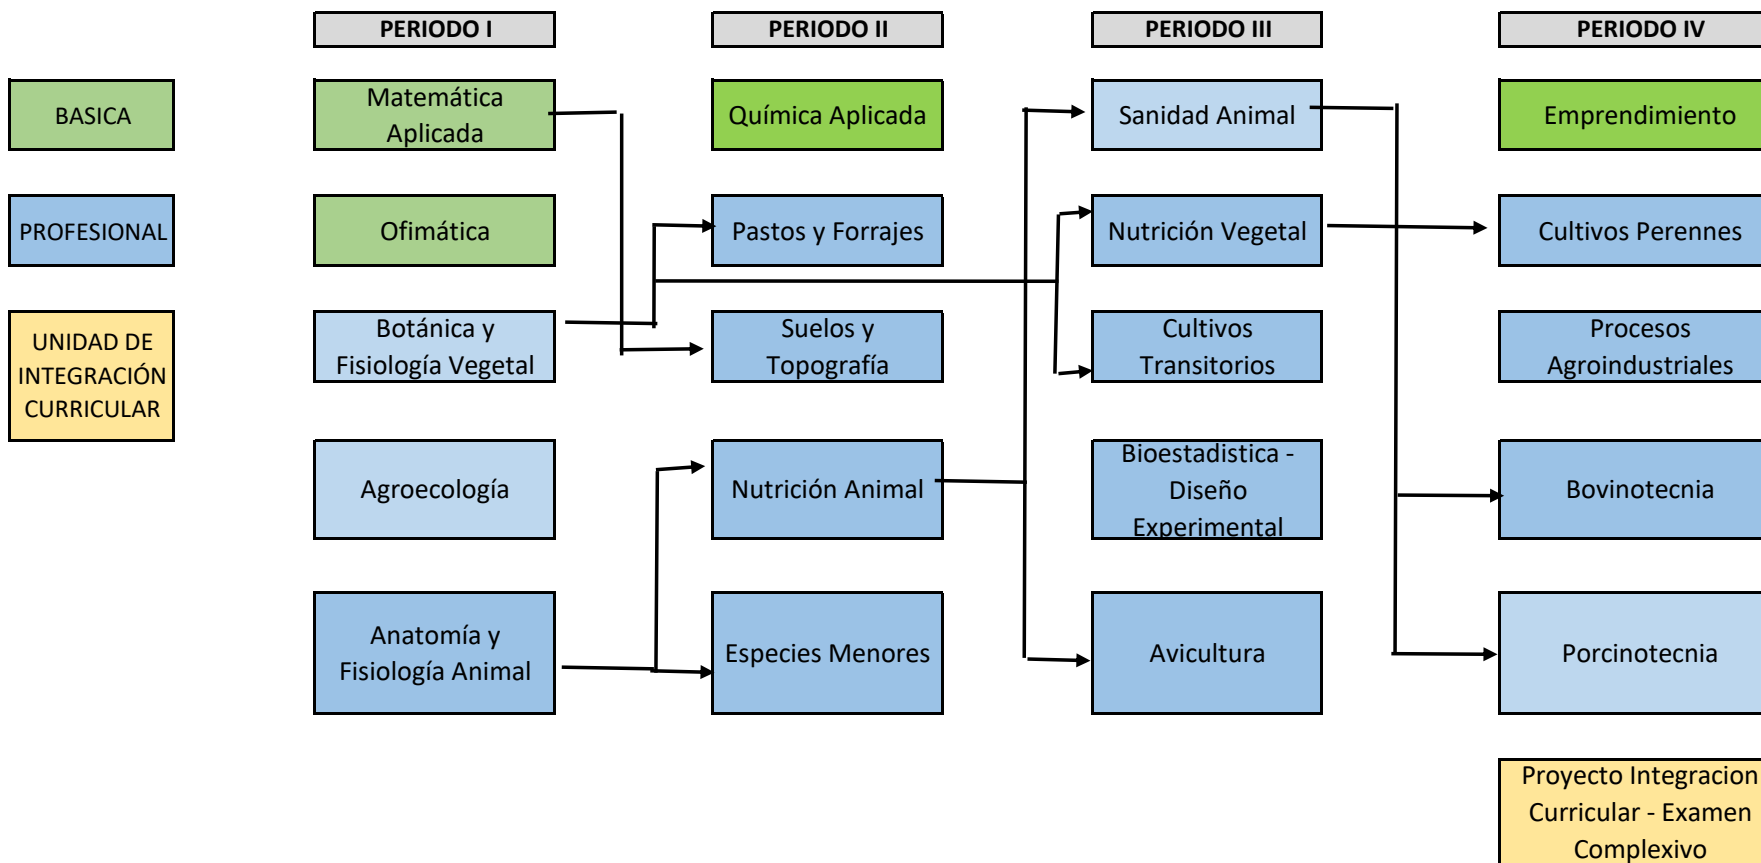

INSTITUTO SUPERIOR TECNOLÓGICO TSA'CHILA

MALLA CURRICULAR CODIFICADA CARRERA DE PRODUCCIÓN AGROPECUARIA

Horas de prácticas preprofesionales	240
Horas de vinculación	96
Total horas de la carrera	2880
Duración	2 años/4 semestres
Título que se otorga	Tecnólogo Superior en Producción Agropecuaria